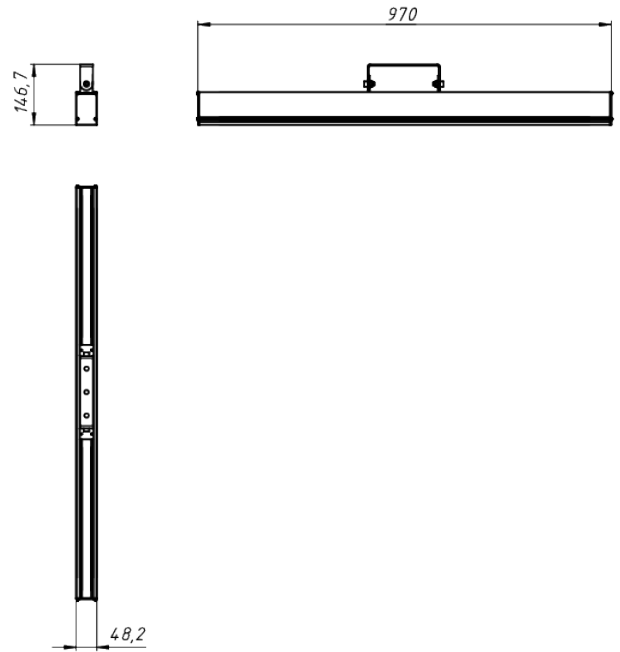

LAD LED LINE-10-40B

Модель / Артикул	LAD LED LINE-10-40B
Световой поток*, Лм	5387
Угол излучения	10*
Энергопотребление, Вт	40
Цветовая температура**, К	5000K
Индекс цветопередачи***	Ra 70
Кэффициент мощности	0.95
Номинальное напряжение питания****, В	AC230
Влаго и пылезащита	IP66
Вид климатического исполнения	УХЛ1
Класс защиты от поражения эл. током	I
Диапазон рабочих температур	-65°C ... +50°C
Тип крепления	Люра
Габаритные размеры светильника*****, мм	970 x 48 x 147
Гарантийный срок	5 лет