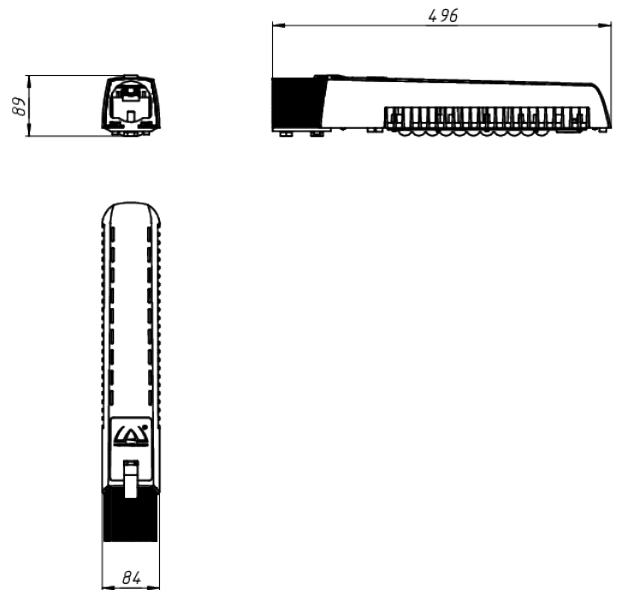

LAD LED R500-1-10-36-35K 2Ex

Маркировка взрывозащиты: 2Ex nR mb IIC T6 Gc X, Ex tb IIIc T80°C Dc X

Модель / Артикул	LAD LED R500-1-10-36-35K 2Ex
Световой поток*, Лм	5345
Угол излучения	10*
Энергопотребление, Вт	35
Цветовая температура**, К	5000K
Индекс цветопередачи***	Ra 70
Кэффициент мощности	0.95
Номинальное напряжение питания****, В	AC36
Влаго и пылезащита	IP65
Вид климатического исполнения	УХЛ1
Класс защиты от поражения эл. током	III
Диапазон рабочих температур	-60°C ... +50°C
Тип крепления	Консоль
Габаритные размеры светильника*****, мм	496 x 84 x 89
Гарантийный срок	5 лет