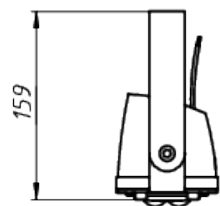

A

Light  
Audio  
Design

\*Документ сгенерирован автоматически. Дата генерации: 30-06-2022

					LAD LED R500-1-10-6-70L	Лист
Изм.	Лист	№ докум.	Подп.	Дата		1