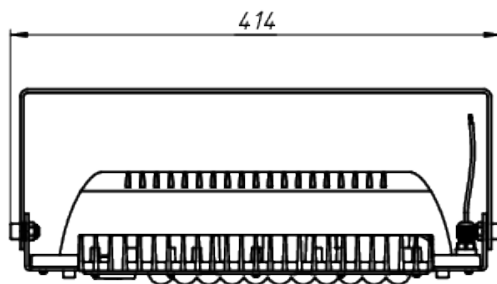

A

Light  
Audio  
Design

\*Документ сгенерирован автоматически. Дата генерации: 30-06-2022

					LAD LED R500-1-10-6-70L	Лист
Изм.	Лист	№ докум.	Подп.	Дата		1