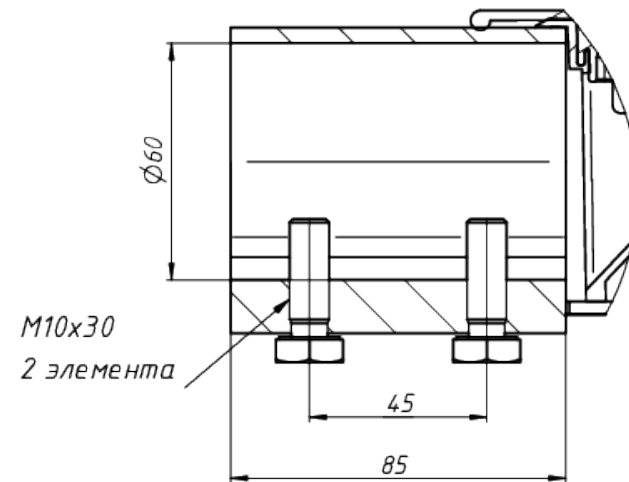

Вид - А

M10x30
2 элемента

Light
Audio
Design

*Документ сгенерирован автоматически. Дата генерации: 17-02-2023

					LAD LED R500-1-120-12-35K 2Ex	Лист
Изм.	Лист	№ докум.	Подп.	Дата		1