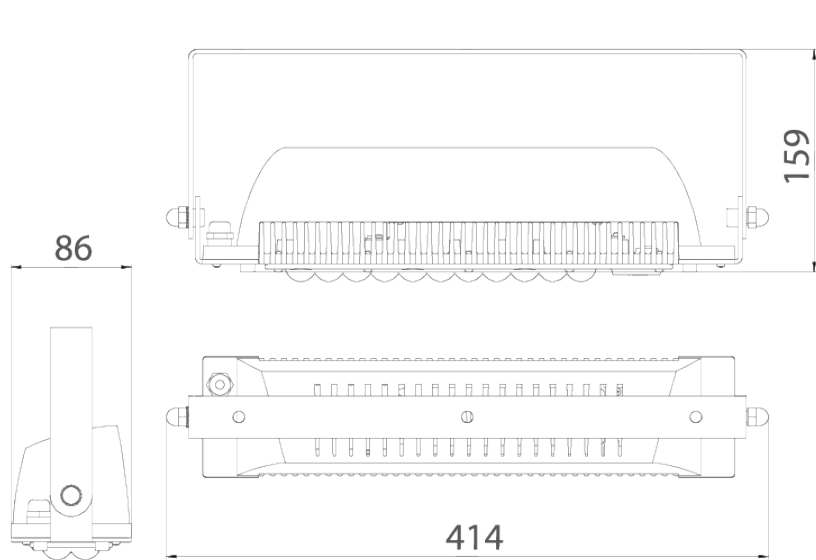

A

Light
Audio
Design

*Документ сгенерирован автоматически. Дата генерации: 28-02-2023

Изм.	Лист	№ докум.	Подп.	Дата

LAD LED R500-1-120-36-35L

Лист
1