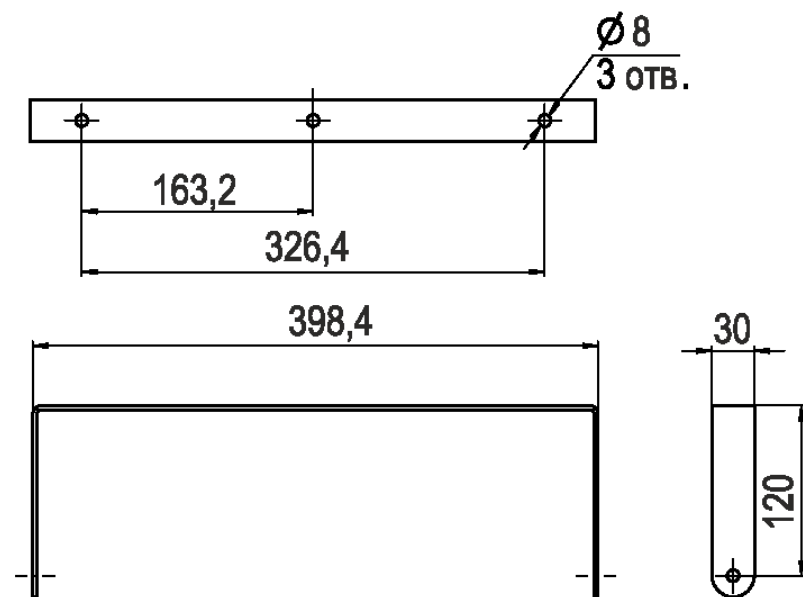

A

Light
Audio
Design

*Документ сгенерирован автоматически. Дата генерации: 28-02-2023

Изм.	Лист	№ докум.	Подп.	Дата

LAD LED R500-1-120-36-35L

Лист
1