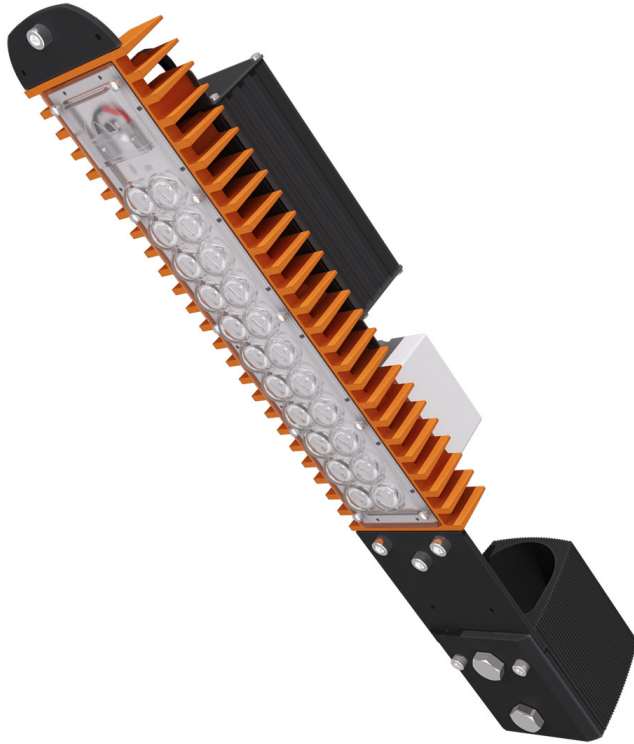

# LAD LED R500-1-120-6-35K 2Ex

Маркировка взрывозащиты: 2Ex nR mb IIC T6 Gc X, Ex tb IIC T80°C Dc X

Модель / Артикул	LAD LED R500-1-120-6-35K 2Ex
Световой поток*, Лм	5467
Угол излучения	120*
Энергопотребление, Вт	35
Цветовая температура**, К	5000K
Индекс цветопередачи***	Ra 70
Кэффициент мощности	0.95
Номинальное напряжение питания****, В	AC230
Влаго и пылезащита	IP65
Вид климатического исполнения	УХЛ1
Класс защиты от поражения эл. током	I
Диапазон рабочих температур	-60°C ... +50°C
Тип крепления	Консоль
Габаритные размеры светильника*****, мм	494 x 84 x 85
Гарантийный срок	5 лет

Дорожное освещение

Уличное освещение

Промышленное освещение

Складское освещение

Спортивное освещение

Светодиоды

Пульсации светового потока <1%

Сертификат EAC