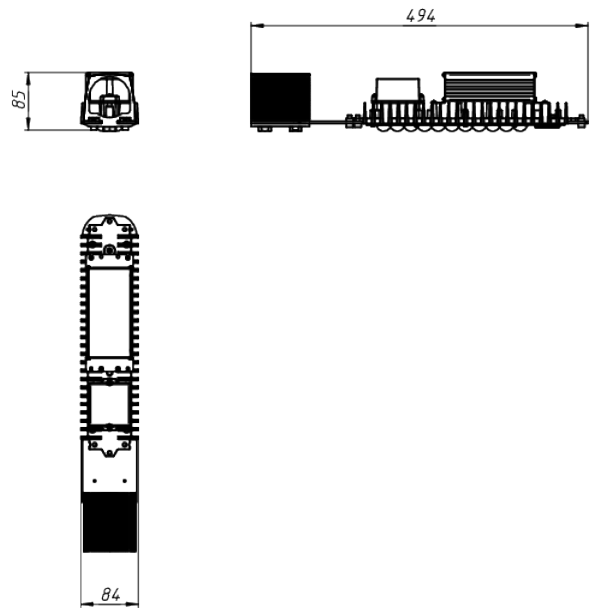

# LAD LED R500-1-120-6-35K 2Ex

Маркировка взрывозащиты: 2Ex nR mb IIC T6 Gc X, Ex tb IIC T80°C Dc X

Модель / Артикул	LAD LED R500-1-120-6-35K 2Ex
Световой поток*, Лм	5467
Угол излучения	120*
Энергопотребление, Вт	35
Цветовая температура**, К	5000K
Индекс цветопередачи***	Ra 70
Кэффициент мощности	0.95
Номинальное напряжение питания****, В	AC230
Влаго и пылезащита	IP65
Вид климатического исполнения	УХЛ1
Класс защиты от поражения эл. током	I
Диапазон рабочих температур	-60°C ... +50°C
Тип крепления	Консоль
Габаритные размеры светильника*****, мм	494 x 84 x 85
Гарантийный срок	5 лет