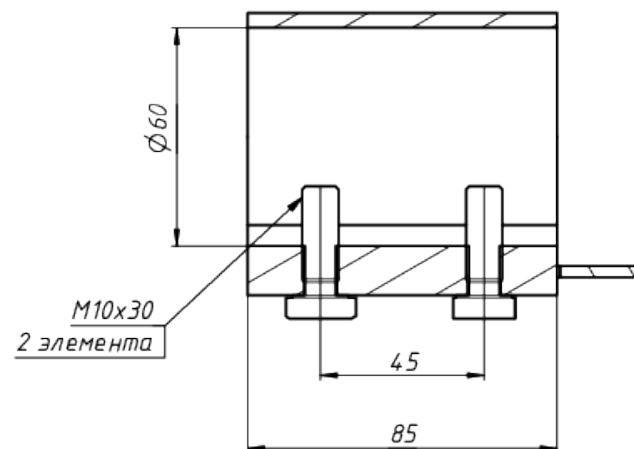

Вид - А

А

Light  
Audio  
Design

					LAD LED R500-1-120-6-35K 2Ex	Лист
Изм.	Лист	№ докум.	Подп.	Дата		1