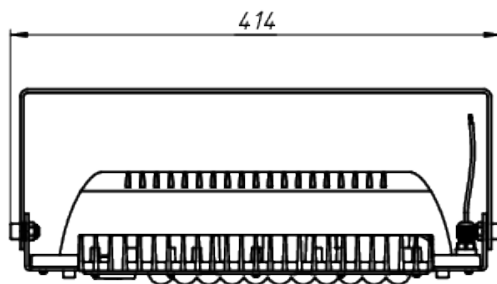

A

Light
Audio
Design

*Документ сгенерирован автоматически. Дата генерации: 01-07-2022

					LAD LED R500-1-30-6-55L	Лист
Изм.	Лист	№ докум.	Подп.	Дата		1