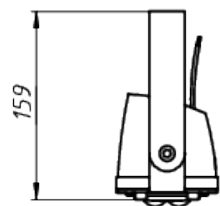

A

Light
Audio
Design

*Документ сгенерирован автоматически. Дата генерации: 01-07-2022

					LAD LED R500-1-30-6-55L	Лист
Изм.	Лист	№ докум.	Подп.	Дата		1