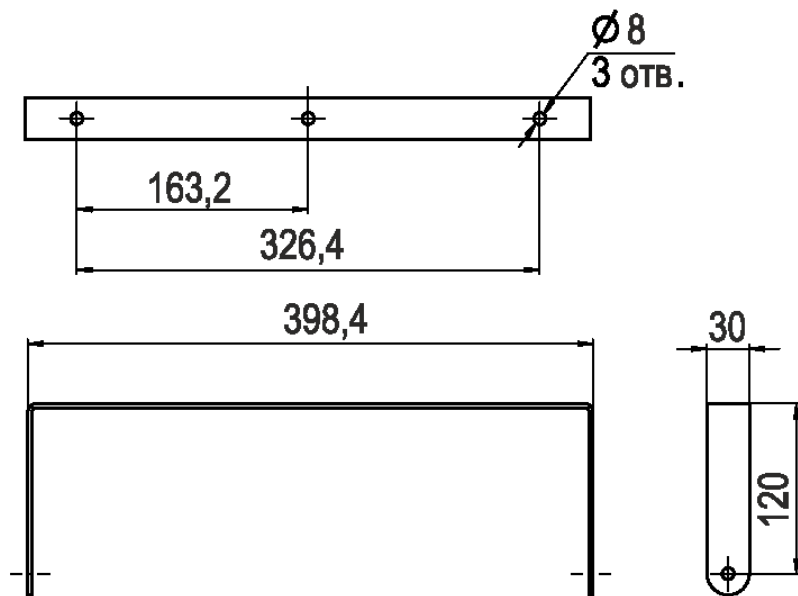

A

Light  
Audio  
Design

\*Документ сгенерирован автоматически. Дата генерации: 01-02-2023

Изм.	Лист	№ докум.	Подп.	Дата

LAD LED R500-1-M-12-35K

Лист  
1