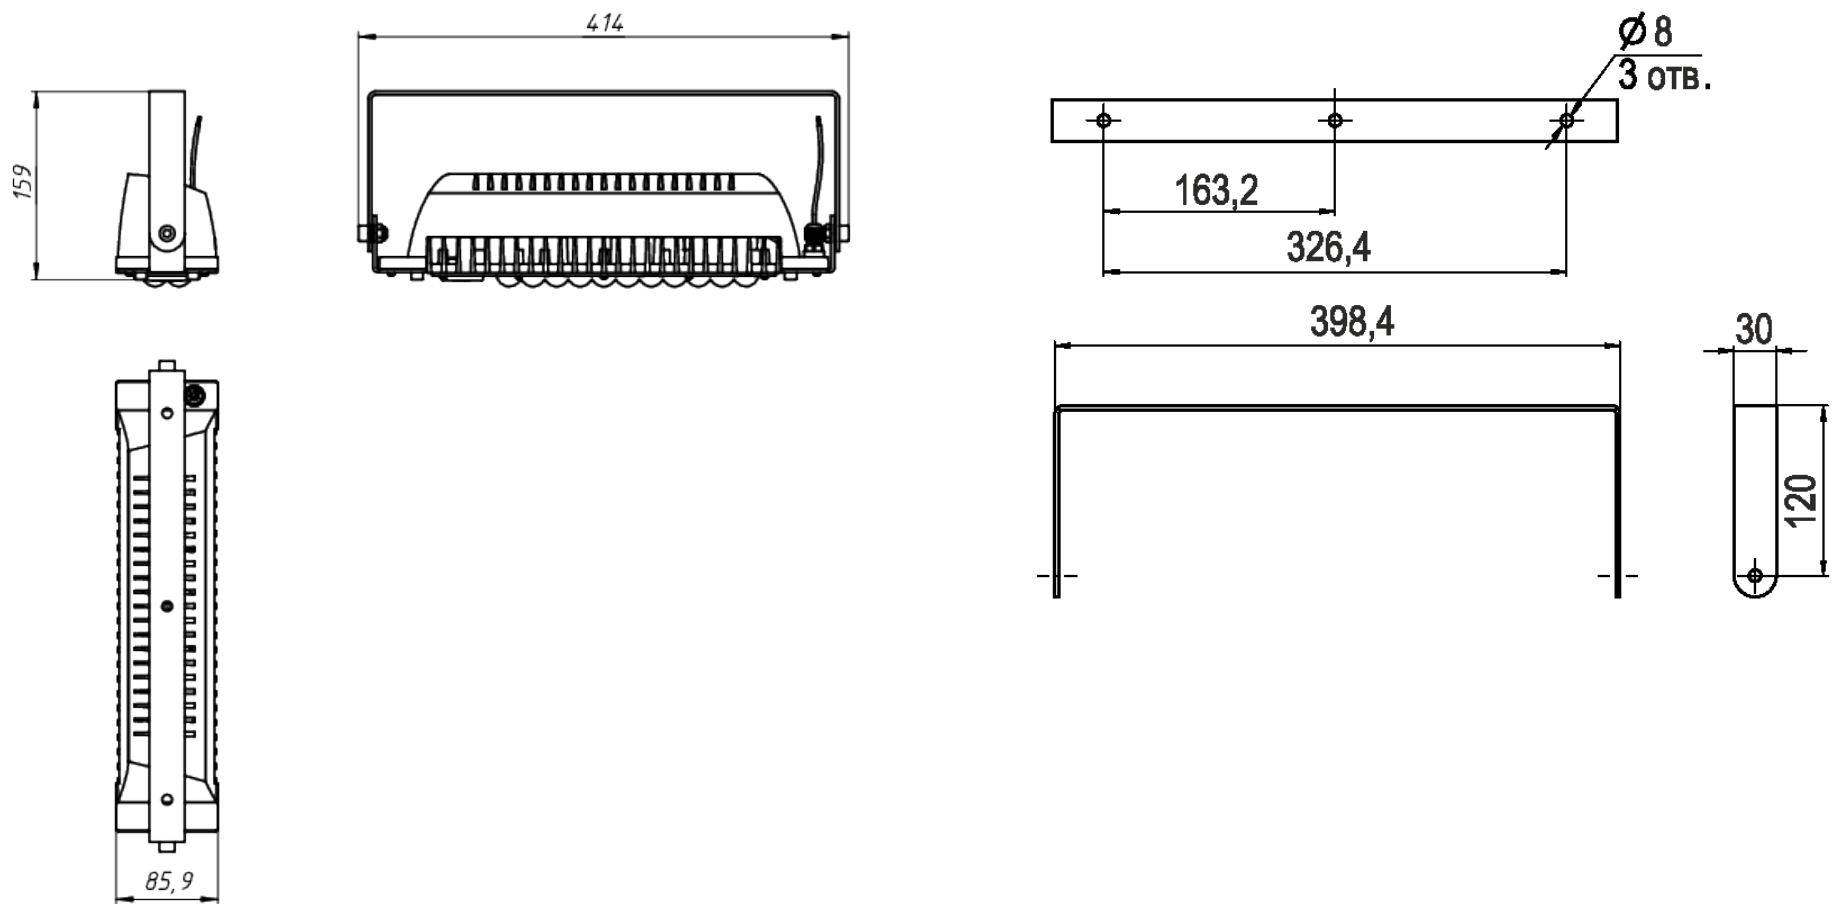

A

Light  
Audio  
Design

\*Документ сгенерирован автоматически. Дата генерации: 02-03-2023

Изм.	Лист	№ докум.	Подп.	Дата

LAD LED R500-1-M-6-35L

Лист  
1