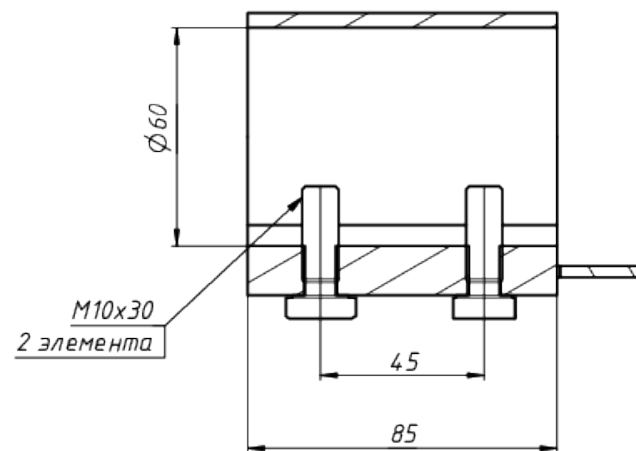

Вид - А

A

Light  
Audio  
Design

					LAD LED R500-1-M-6-55K 2Ex	Лист
Изм.	Лист	№ докум.	Подп.	Дата		1