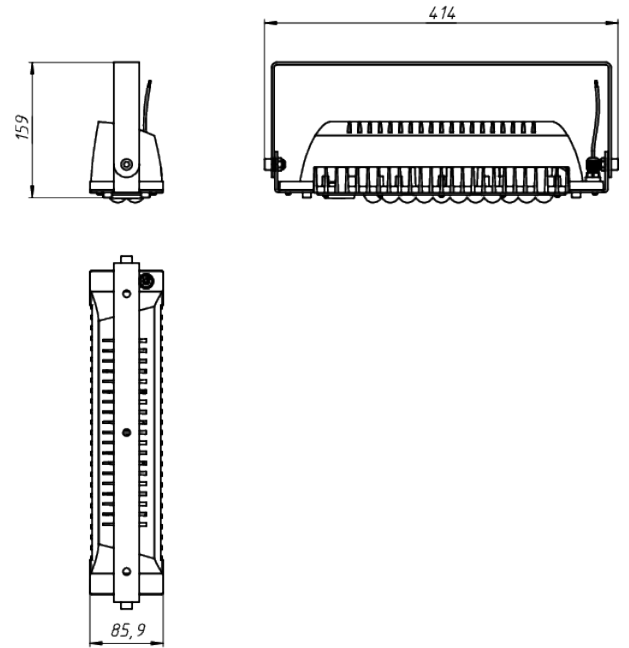

# LAD LED R500-1-0-6-35L

Модель / Артикул	LAD LED R500-1-0-6-35L
Световой поток*, Лм	4942
Угол излучения	0пал
Энергопотребление, Вт	35
Цветовая температура**, К	5000K
Индекс цветопередачи***	Ra 70
Кэффициент мощности	0.95
Номинальное напряжение питания****, В	AC230
Влаго и пылезащита	IP67
Вид климатического исполнения	УХЛ1
Класс защиты от поражения эл. током	I / II
Диапазон рабочих температур	-60°C ... +70°C
Тип крепления	Лура
Габаритные размеры светильника*****, мм	414 x 86 x 159
Гарантийный срок	5 лет