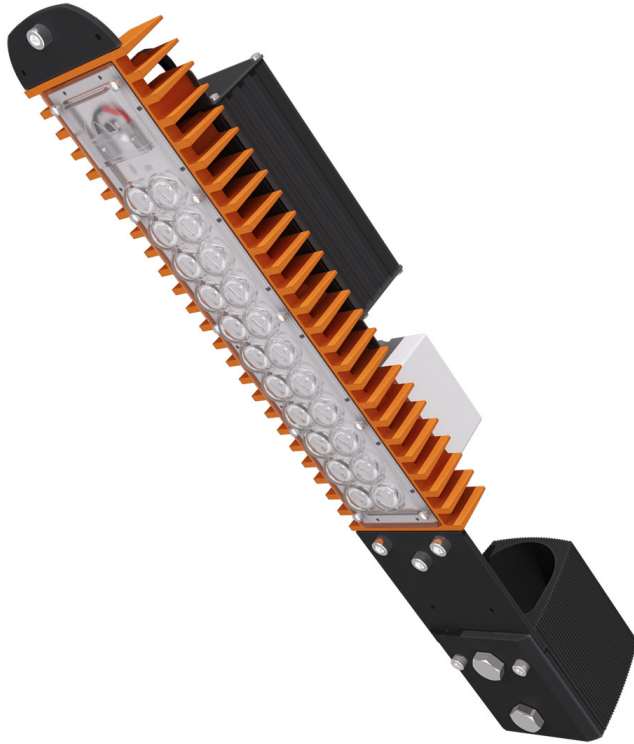

LAD LED R500-1-0-6-55K 2Ex

Маркировка взрывозащиты: 2Ex nR mb IIC T5 Gc X, Ex tb IIC T95°C Dc X

Модель / Артикул	LAD LED R500-1-0-6-55K 2Ex
Световой поток*, Лм	7416
Угол излучения	0пал
Энергопотребление, Вт	55
Цветовая температура**, К	5000K
Индекс цветопередачи***	Ra 70
Коэффициент мощности	0.95
Номинальное напряжение питания****, В	AC230
Влаго и пылезащита	IP65
Вид климатического исполнения	УХЛ1
Класс защиты от поражения эл. током	I
Диапазон рабочих температур	-60°C ... +50°C
Тип крепления	Консоль
Габаритные размеры светильника*****, мм	494 x 84 x 85
Гарантийный срок	5 лет

Дорожное освещение

Уличное освещение

Промышленное освещение

Складское освещение

Спортивное освещение

Светодиоды

Пульсации светового потока

Сертификат EAC