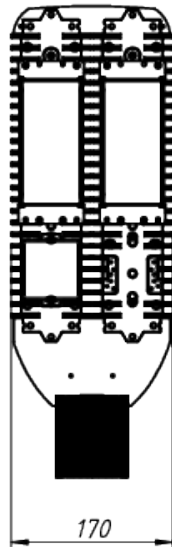

Вид - А

А

Light
Audio
Design

Изм.	Лист	№ докум.	Подп.	Дата