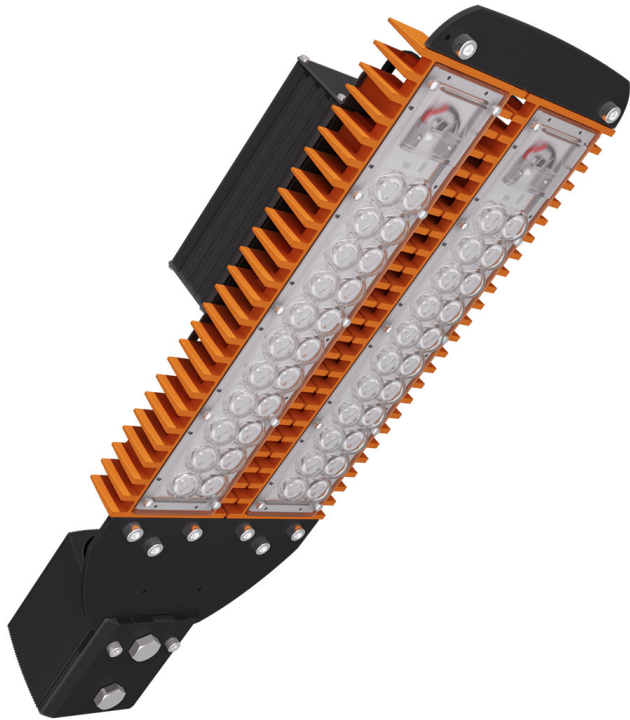

LAD LED R500-2-0-6-70K 2Ex

Маркировка взрывозащиты: 2Ex nR mb IIC T6 Gc X, Ex tb IIIc T80°C Dc X

Модель / Артикул	LAD LED R500-2-0-6-70K 2Ex
Световой поток*, Лм	9884
Угол излучения	0пал
Энергопотребление, Вт	70
Цветовая температура**, К	5000K
Индекс цветопередачи***	Ra 70
Кэффициент мощности	0.95
Номинальное напряжение питания****, В	AC230
Влаго и пылезащита	IP65
Вид климатического исполнения	УХЛ1
Класс защиты от поражения эл. током	I
Диапазон рабочих температур	-60°C ... +50°C
Тип крепления	Консоль
Габаритные размеры светильника*****, мм	497 x 170 x 81
Гарантийный срок	5 лет

Дорожное освещение

Уличное освещение

Промышленное освещение

Складское освещение

Спортивное освещение

Светодиоды

<1% Пульсации светового потока

Сертификат EAC