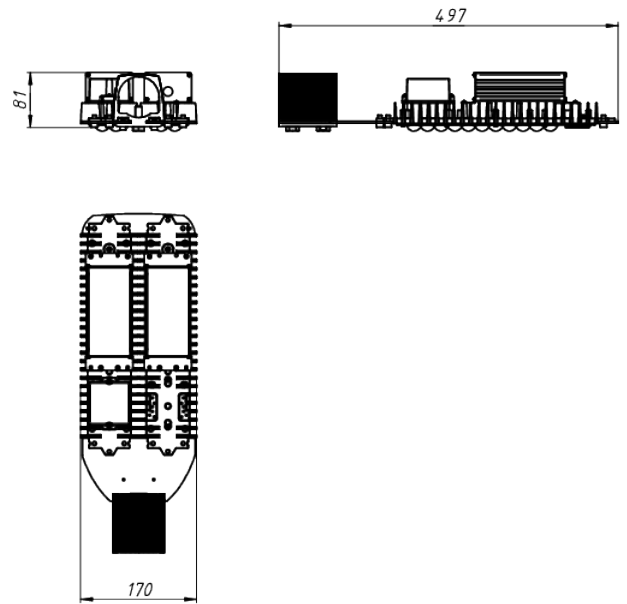

LAD LED R500-2-0-6-70K 2Ex

Маркировка взрывозащиты: 2Ex nR mb IIC T6 Gc X, Ex tb IIIc T80°C Dc X

Модель / Артикул	LAD LED R500-2-0-6-70K 2Ex
Световой поток*, Лм	9884
Угол излучения	0пал
Энергопотребление, Вт	70
Цветовая температура**, К	5000K
Индекс цветопередачи***	Ra 70
Кэффициент мощности	0.95
Номинальное напряжение питания****, В	AC230
Влаго и пылезащита	IP65
Вид климатического исполнения	УХЛ1
Класс защиты от поражения эл. током	I
Диапазон рабочих температур	-60°C ... +50°C
Тип крепления	Консоль
Габаритные размеры светильника*****, мм	497 x 170 x 81
Гарантийный срок	5 лет