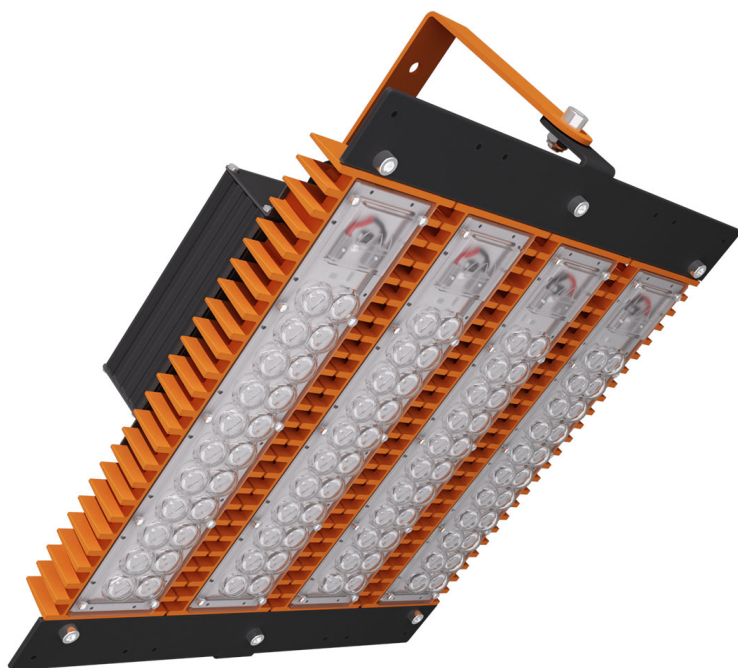

# LAD LED R500-4-10-6-140L 2Ex

Маркировка взрывозащиты: 2Ex nR mb IIC T6 Gc X, Ex tb IIIc T80°C Dc X

Модель / Артикул	LAD LED R500-4-10-6-140L 2Ex
Световой поток*, Лм	21378
Угол излучения	10*
Энергопотребление, Вт	140
Цветовая температура**, К	5000K
Индекс цветопередачи***	Ra 70
Коэффициент мощности	0.95
Номинальное напряжение питания****, В	AC230
Влаго и пылезащита	IP67
Вид климатического исполнения	УХЛ1
Класс защиты от поражения эл. током	I
Диапазон рабочих температур	-60°C ... +50°C
Тип крепления	Лура
Габаритные размеры светильника*****, мм	414 x 342 x 159
Гарантийный срок	5 лет

Дорожное освещение

Уличное освещение

Промышленное освещение

Складское освещение

Спортивное освещение

Светодиоды

Пulsации светового потока <1%

Сертификат EAC