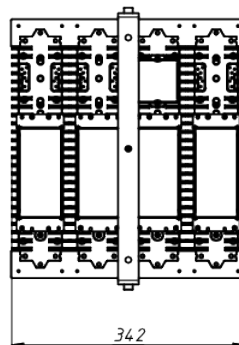

# LAD LED R500-4-10-6-140L 2Ex

Маркировка взрывозащиты: 2Ex nR mb IIC T6 Gc X, Ex tb IIIc T80°C Dc X

Модель / Артикул	LAD LED R500-4-10-6-140L 2Ex
Световой поток*, Лм	21378
Угол излучения	10*
Энергопотребление, Вт	140
Цветовая температура**, К	5000K
Индекс цветопередачи***	Ra 70
Коэффициент мощности	0.95
Номинальное напряжение питания****, В	AC230
Влаго и пылезащита	IP67
Вид климатического исполнения	УХЛ1
Класс защиты от поражения эл. током	I
Диапазон рабочих температур	-60°C ... +50°C
Тип крепления	Лура
Габаритные размеры светильника*****, мм	414 x 342 x 159
Гарантийный срок	5 лет