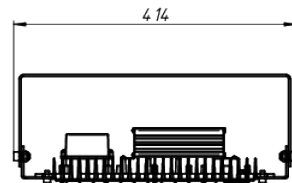

# LAD LED R500-4-10-6-140L 2Ex

Маркировка взрывозащиты: 2Ex nR mb IIC T6 Gc X, Ex tb IIIc T80°C Dc X

Модель / Артикул	LAD LED R500-4-10-6-140L 2Ex
Световой поток*, Лм	21378
Угол излучения	10*
Энергопотребление, Вт	140
Цветовая температура**, К	5000K
Индекс цветопередачи***	Ra 70
Коэффициент мощности	0.95
Номинальное напряжение питания****, В	AC230
Влаго и пылезащита	IP67
Вид климатического исполнения	УХЛ1
Класс защиты от поражения эл. током	I
Диапазон рабочих температур	-60°C ... +50°C
Тип крепления	Лура
Габаритные размеры светильника*****, мм	414 x 342 x 159
Гарантийный срок	5 лет