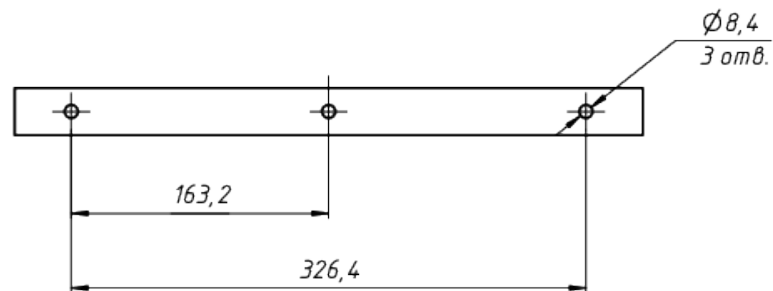

A

Light
Audio
Design

*Документ сгенерирован автоматически. Дата генерации: 30-06-2022

| Изм. | Лист | № докум. | Подп. | Дата |
|------|------|----------|-------|------|
| | | | | |

LAD LED R500-4-10-6-14OL 2Ex