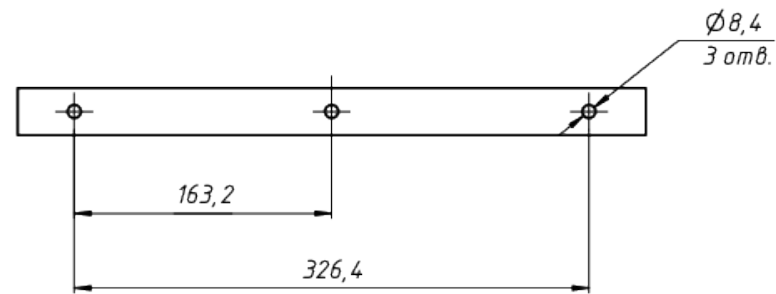

A

Light
Audio
Design

*Документ сгенерирован автоматически. Дата генерации: 03-03-2023

Изм.	Лист	№ докум.	Подп.	Дата

LAD LED R500-4-120-6-140L 2Ex

Лист
1