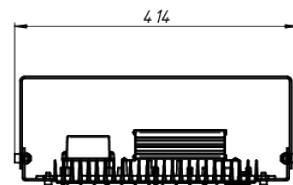

# LAD LED R500-4-0-6-140L 2Ex

Маркировка взрывозащиты: 2Ex nR mb IIC T6 Gc X, Ex tb IIC T80°C Dc X

Модель / Артикул	LAD LED R500-4-0-6-140L 2Ex
Световой поток*, Лм	19208
Угол излучения	0пал
Энергопотребление, Вт	140
Цветовая температура**, К	5000K
Индекс цветопередачи***	Ra 70
Кэффициент мощности	0.95
Номинальное напряжение питания****, В	AC230
Влаго и пылезащита	IP67
Вид климатического исполнения	УХЛ1
Класс защиты от поражения эл. током	I
Диапазон рабочих температур	-60°C ... +50°C
Тип крепления	Лура
Габаритные размеры светильника*****, мм	414 x 342 x 159
Гарантийный срок	5 лет