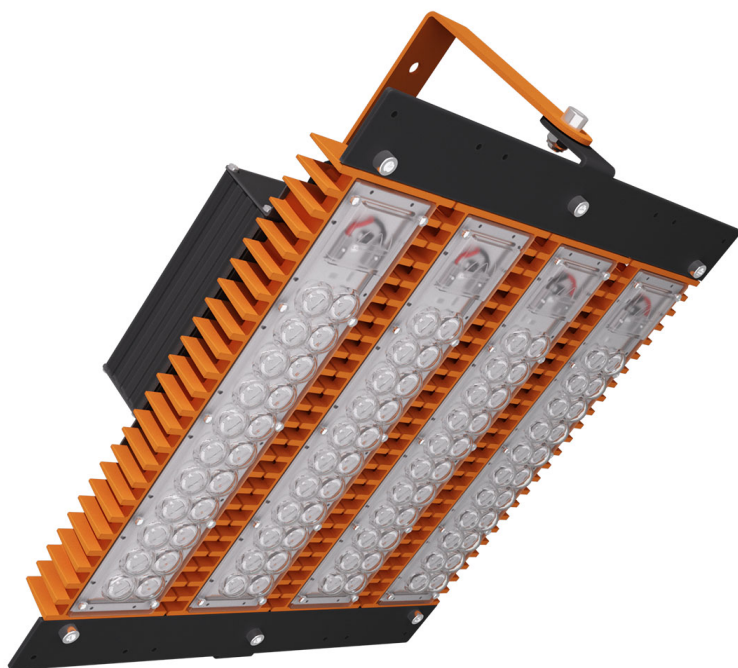

# LAD LED R500-4-0-6-140L 2Ex

Маркировка взрывозащиты: 2Ex nR mb IIC T6 Gc X, Ex tb IIC T80°C Dc X

Модель / Артикул	LAD LED R500-4-0-6-140L 2Ex
Световой поток*, Лм	19208
Угол излучения	0пал
Энергопотребление, Вт	140
Цветовая температура**, К	5000K
Индекс цветопередачи***	Ra 70
Кэффициент мощности	0.95
Номинальное напряжение питания****, В	AC230
Влаго и пылезащита	IP67
Вид климатического исполнения	УХЛ1
Класс защиты от поражения эл. током	I
Диапазон рабочих температур	-60°C ... +50°C
Тип крепления	Лура
Габаритные размеры светильника*****, мм	414 x 342 x 159
Гарантийный срок	5 лет

Дорожное освещение

Уличное освещение

Промышленное освещение

Складское освещение

Спортивное освещение

Светодиоды

Пульсации светового потока <1%

Сертификат EAC