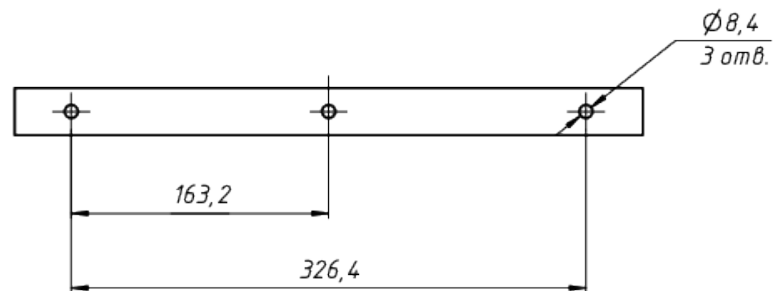

A

Light  
Audio  
Design

\*Документ сгенерирован автоматически. Дата генерации: 23-01-2023

Изм.	Лист	№ докум.	Подп.	Дата

LAD LED R500-4-0-6-140L 2Ex

Лист  
1