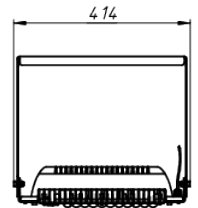

LAD LED R500-6-0-6-400L

Модель / Артикул	LAD LED R500-6-0-6-400L
Световой поток*, Лм	54087
Угол излучения	0пал
Энергопотребление, Вт	420
Цветовая температура**, К	5000K
Индекс цветопередачи***	Ra 70
Кэффициент мощности	0.95
Номинальное напряжение питания****, В	AC230
Влаго и пылезащита	IP67
Вид климатического исполнения	УХЛ1
Класс защиты от поражения эл. током	I / II
Диапазон рабочих температур	-60°C ... +70°C
Тип крепления	Лура
Габаритные размеры светильника*****, мм	541 x 414 x 349
Гарантийный срок	5 лет