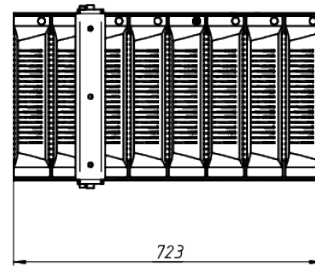

LAD LED R500-8-W-6-550L

Модель / Артикул	LAD LED R500-8-W-6-550L
Световой поток*, Лм	73304
Угол излучения	100°x15°*
Энергопотребление, Вт	560
Цветовая температура**, К	5000K
Индекс цветопередачи***	Ra 70
Кэффициент мощности	0.95
Номинальное напряжение питания****, В	AC230
Влаго и пылезащита	IP67
Вид климатического исполнения	УХЛ1
Класс защиты от поражения эл. током	I / II
Диапазон рабочих температур	-60°C ... +70°C
Тип крепления	Лура
Габаритные размеры светильника*****, мм	723 x 430 x 349
Гарантийный срок	5 лет