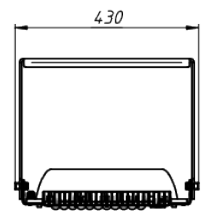

LAD LED R500-8-W-6-550L

Модель / Артикул	LAD LED R500-8-W-6-550L
Световой поток*, Лм	73304
Угол излучения	100°x15°*
Энергопотребление, Вт	560
Цветовая температура**, К	5000K
Индекс цветопередачи***	Ra 70
Кэффициент мощности	0.95
Номинальное напряжение питания****, В	AC230
Влаго и пылезащита	IP67
Вид климатического исполнения	УХЛ1
Класс защиты от поражения эл. током	I / II
Диапазон рабочих температур	-60°C ... +70°C
Тип крепления	Лура
Габаритные размеры светильника*****, мм	723 x 430 x 349
Гарантийный срок	5 лет