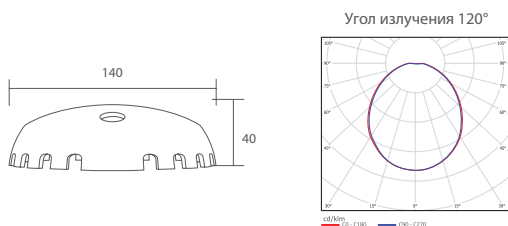

NL VEGA

светодиодный ЖКХ-светильник

Модель/ Характеристики	NL VEGA
Срок службы источника света, ч.	более 150 000
Световой поток, Лм*	600 / 1000
Угол излучения	120°
Энергопотребление, Вт	6 / 10
Коэффициент цветопередачи	Ra 70
Напряжение питания, В	230
Коэффициент мощности	0,95
Влаго и пылезащита	IP20/ IP67
Вид климатического исполнения	УХЛ3
Предельное значение рабочих температур	-15°C... +45°C
Класс защиты от поражения электрическим током	I
Материал корпуса	ударопрочный поликарбонат
Акустический датчик	нет
Габаритные размеры, мм	Ø140*40
Вес, кг	0,3
Гарантийный срок	3 года